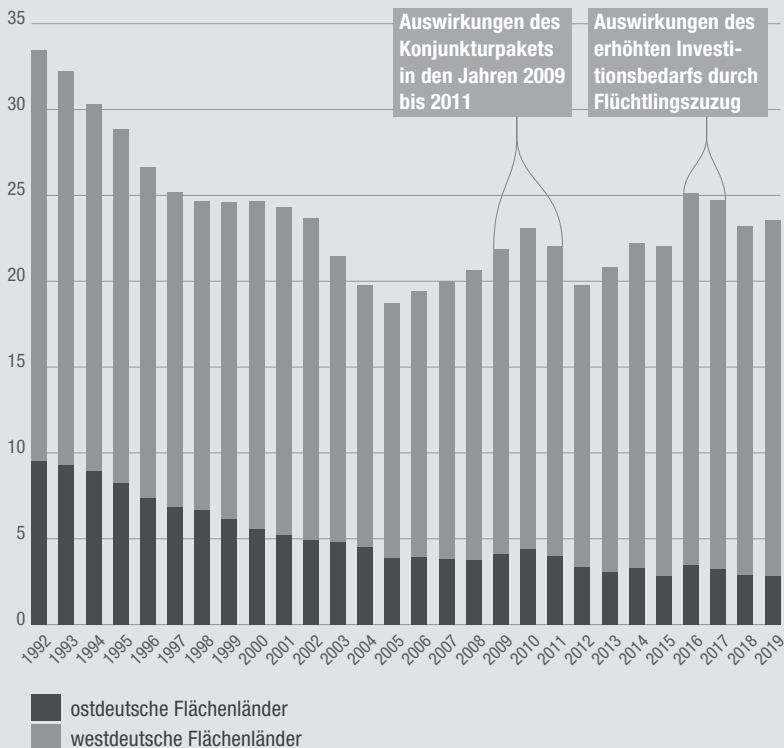

# Erhöhte Investitionen aufgrund des Flüchtlingszuzugs

Sachinvestitionen in den kommunalen Haushalten 1992 bis 2019 in Milliarden Euro

ostdeutsche Flächenländer  
westdeutsche Flächenländer

Bis 2015 eigene Zusammenstellung und Berechnung nach der Kommunalfinanzstatistik des Statistischen Bundesamtes. Ab 2016 Schätzung.