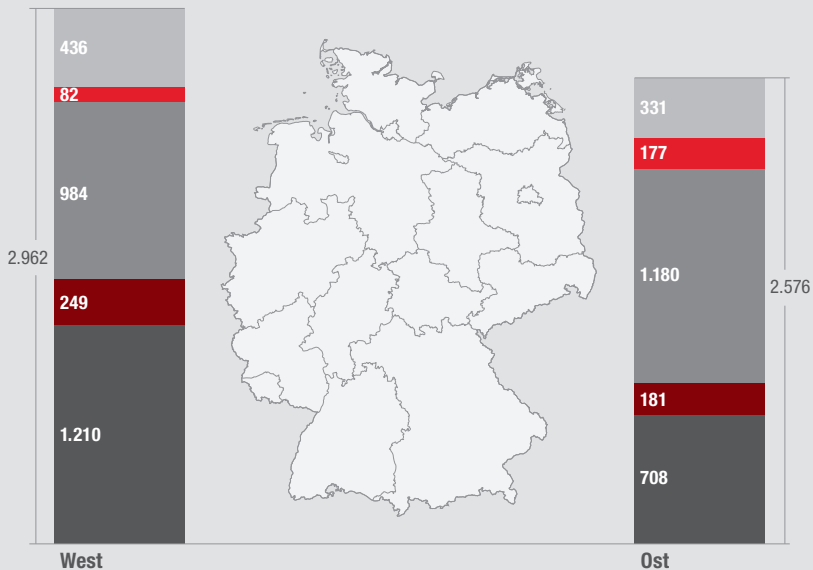

# Kommunale Einnahmen in West und Ost 2015

in Euro je Einwohner

Eigene Zusammenstellung und Berechnungen nach der Kommunalfinanzstatistik des Statistischen Bundesamtes.