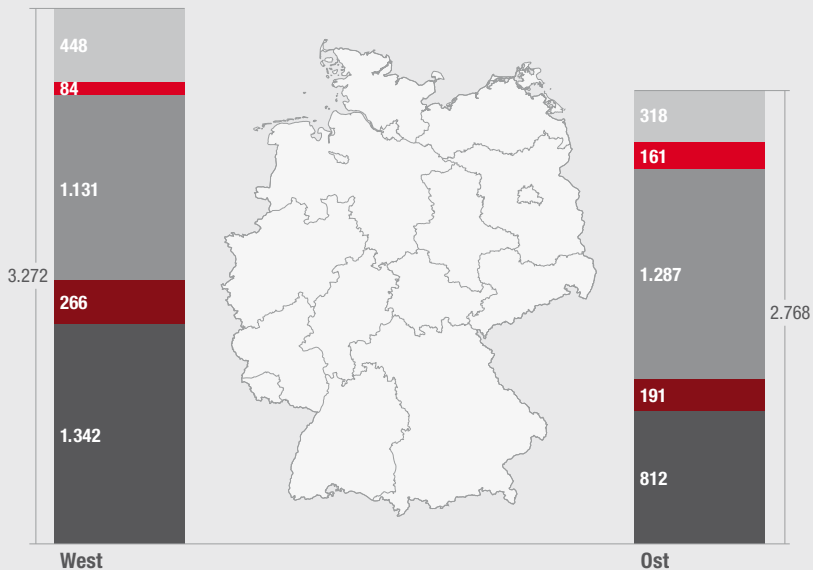

# Kommunale Einnahmen in West und Ost 2017

in Euro je Einwohner

Eigene Zusammenstellung und Berechnungen nach der Kommunalfinanzstatistik des Statistischen Bundesamtes.